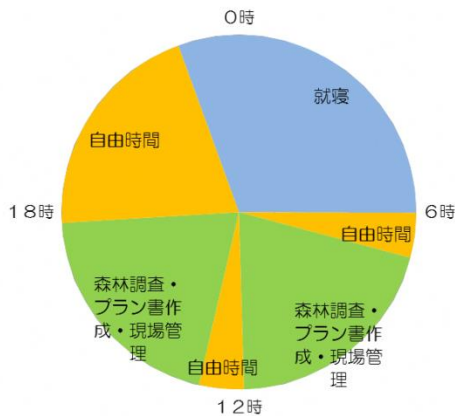

組合員所有山林の森林整備、環境保全又林道開設及び維持管理を通して**市民の皆様**の「**緑と水**」を守ります。

☆ここがポイント☆ (森林組合職員となったきっかけ)

大学で自然環境、特に森林生態について興味を持ち研究していたのもあり、**植物を相手とする職に就きたいと思っていました**。また、スーツを着てデスクワークをしている自分よりも作業服を着て**山で仕事をしているだろう自分にビビッ!**ときたからです。

森林調査

間伐前

森林施業プラン作成

間伐後

【一日のライフスタイル（一例）】

【普段の生活について】

就職と同時に西条で一人暮らしをしています。休日になると、実家に帰っておいしいごはんを食べて体力をつけています。特技はタコの下処理（ぬめりとり等）です。

最近では、職場の仲間とランニングをはじめ、健康とダイエットの一石二鳥を目指しています。

【一週間のライフスタイル（一例）】

月	火	水	木	金	土	日
← 森林調査・プラン書作成・現場管理 →					← 休日 →	

同僚との一枚

職場のみんなと地域のリレーマラソンに出場

☆これからの夢や目指すもの☆

■森林施業プランナーを目指して

男性の職業の印象が強い林業ですが、「性別なんて関係ない」《男性に負けないぞ》と認めてもらえるよう頑張りたいと思います。また、次の世代に元気な山を残すことができるように様々な視点から物事を見ることができ、組合員さんを笑顔にできる森林施業プランナーになりたいです。